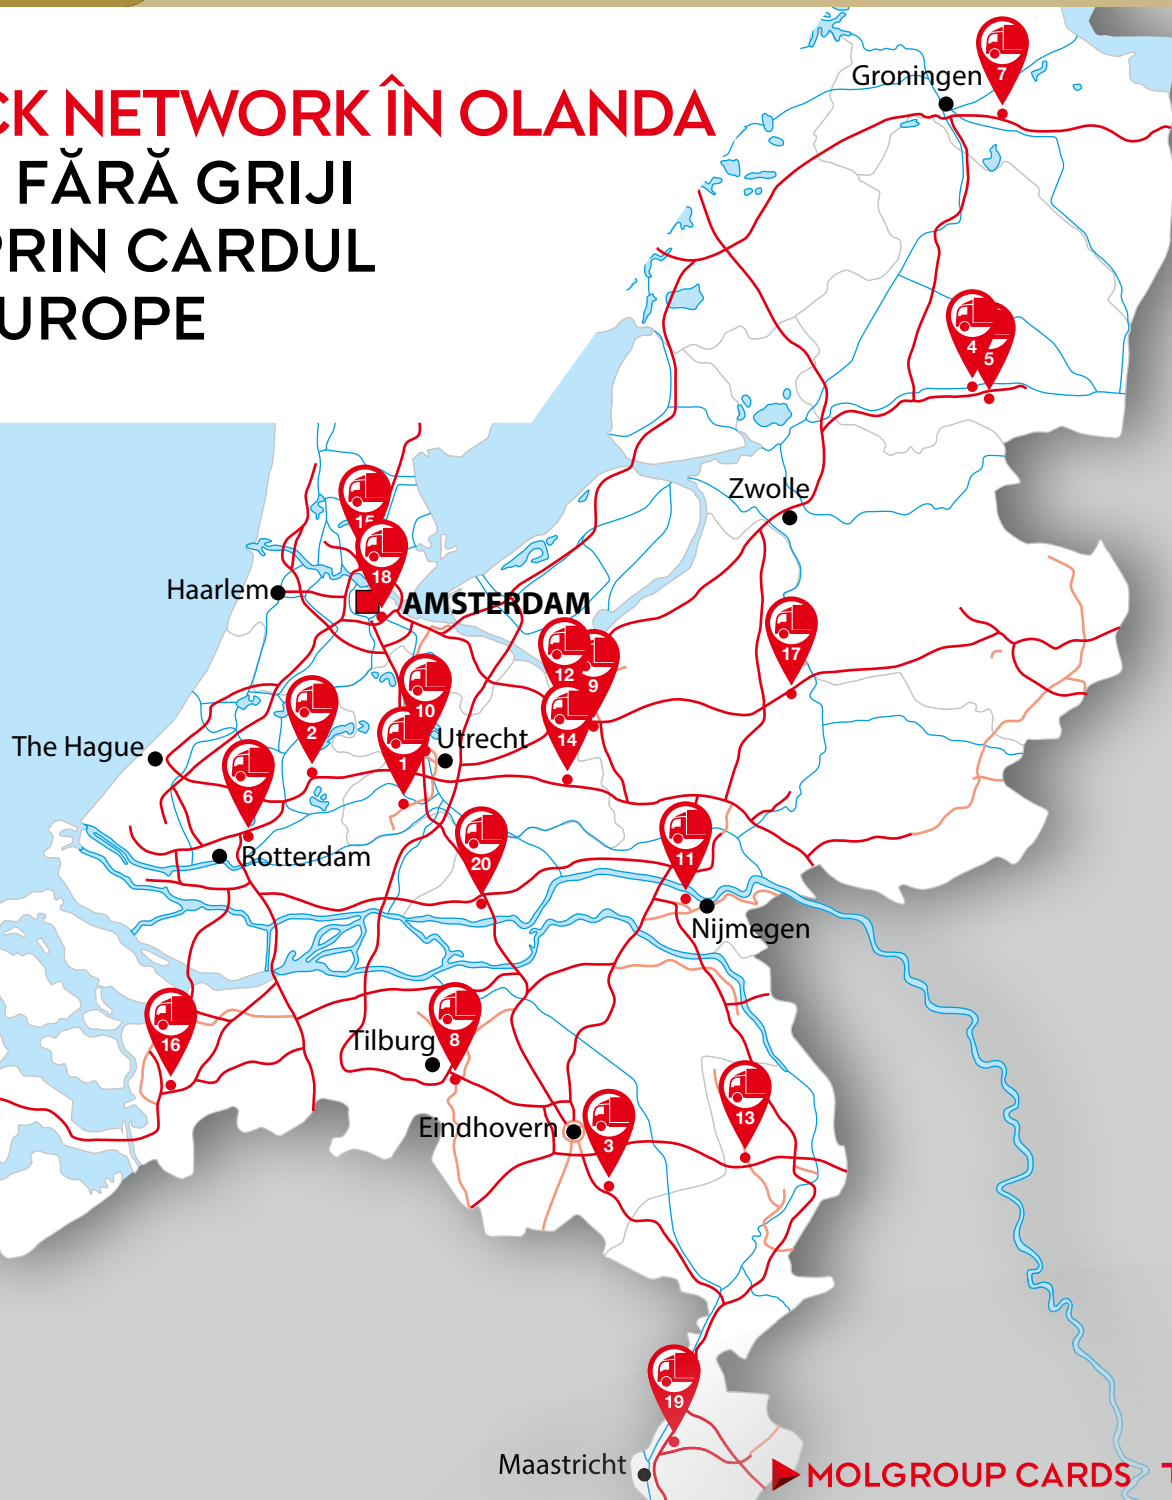

GOLD

MOLGROUP CARDS

EUROPE

MAP OF NETHERLANDS

Valid thru:

License plate:

Harta Truck Network – Cardurile MOL Gold Europe

Program

Vizitați-ne online pentru a afla programul nostru.

Centrul de Carduri

Verificați limitele, gestionați cardurile și facturile prin Centrul de Carduri, de pe desktop sau de pe dispozitivele mobile.

Rambursare TVA

Optimizați fluxul de numerar prin opțiunile de rambursare TVA oferite de cardurile MOL Gold Europe.

Plata taxelor rutiere

Treceți ușor porțile în Europa cu ajutorul cardului MOL Gold Europe.

Opinia dumneavoastră

Oferiți-ne feedback-ul dumneavoastră online și ajutați-ne să ne îmbunătățim serviciile.

Detalii pe www.molgroupcards.com

HARTA TRUCK NETWORK ÎN OLANDA

ALIMENTARE FĂRĂ GRIJI

ÎN EUROPA PRIN CARDUL

MOL GOLD EUROPE

MOLGROUP CARDS TOTAL

MOL ROMÂNIA

Email: cardline@molromania.ro

Telefon: +40-264-407684/685

Sediul Central

Bd. 21 Decembrie 1989, Nr.77, Camera C.1.1,

Clădirea C-D The Office, Etaj 1, Cluj-Napoca, Jud. Cluj

Centrul de afaceri

Str. Daniel Danielopolu, Nr. 4-6, etaj 2, Sector 1, București

Acest card este proprietatea SC MOL ROMÂNIA PP SRL.
This card is the property of SC MOL ROMÂNIA PP SRL.
www.molromania.ro
Customer Service: +40-(0)264-407-684; cardline@molromania.ro

MOLGROUP