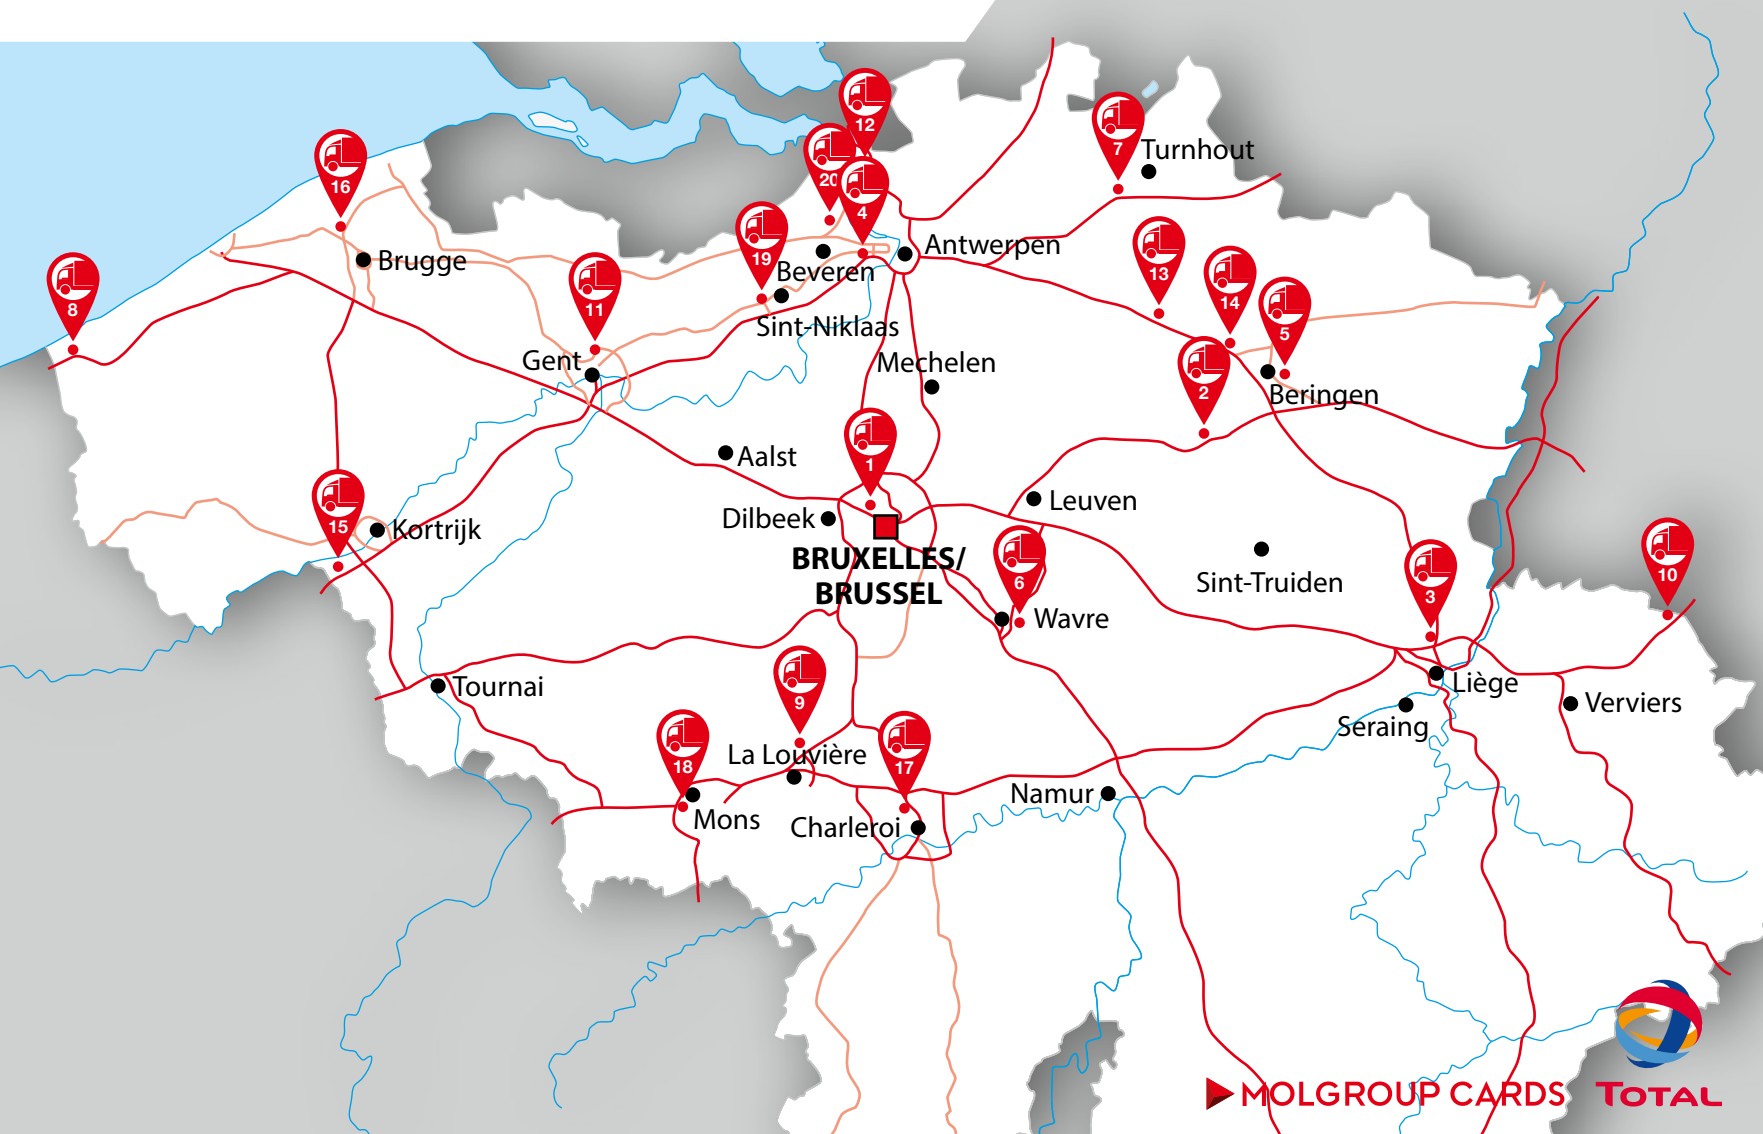

GOLD

MOLGROUP CARDS

EUROPE

MAP OF BELGIUM

Valid thru:

License plate:

Harta Truck Network – Cardurile MOL Gold Europe

Program

Vizitați-ne online pentru a afla programul nostru.

Centrul de Carduri

Verificați limitele, gestionați cardurile și facturile prin Centrul de Carduri, de pe desktop sau de pe dispozitivele mobile.

Rambursare TVA

Optimizați fluxul de numerar prin opțiunile de rambursare TVA oferite de cardurile MOL Gold Europe.

Plata taxelor rutiere

Treceți ușor porțile în Europa cu ajutorul cardului MOL Gold Europe.

Opinia dumneavoastră

Oferiți-ne feedback-ul dumneavoastră online și ajutați-ne să ne îmbunătățim serviciile.

Detalii pe www.molgroupcards.com

HARTA TRUCK NETWORK ÎN BELGIA

ALIMENTARE FĂRĂ GRIJI

ÎN EUROPA PRIN CARDUL

MOL GOLD EUROPE

MOL ROMÂNIA

Email: cardline@molromania.ro

Telefon: +40-264-407684/685

Sediul Central

Bd. 21 Decembrie 1989, Nr.77, Camera C.1.1,

Clădirea C-D The Office, Etaj 1, Cluj-Napoca, Jud. Cluj

Centrul de afaceri

Str. Daniel Danielopolu, Nr. 4-6, etaj 2, Sector 1, București

Acest card este proprietatea SC MOL ROMÂNIA PP SRL.
This card is the property of SC MOL ROMÂNIA PP SRL.
www.molromania.ro
Customer Service: +40-(0)264-407-684; cardline@molromania.ro

MOLGROUP