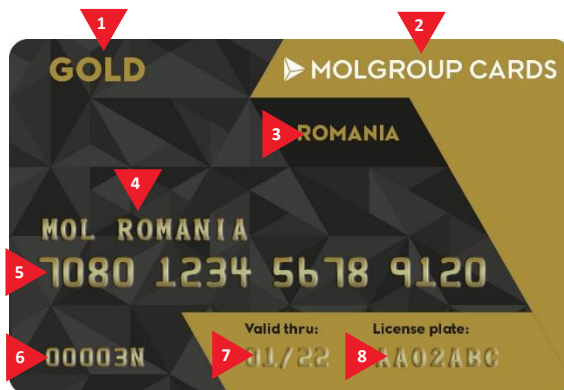

# MOL Group GOLD Card România

Cardul de combustibil MOL Group GOLD Card România de dimensiuni standard ale unui card bancar, are culoarea de fond negru cu margine aurie.

Figurile de mai jos ilustrează fața și verso-ul cardului:

## Față

- 1 În colțul stânga sus se află NUMELE CARDULUI preimprimat în materialul cardului: GOLD.
- 2 În colțul dreapta sus se află sigla MOLGROUP CARDS, pe banda aurie.
- 3 În dreapta sus, sub sigla MOLGROUP CARDS, este specificată rețeaua de acceptare: ROMANIA.
- 4 În centrul cardului se găsește numele clientului / companiei.
- 5 Sub numele clientului / companiei, se găsește numărul unic al cardului, format din 16 cifre grupate câte 4.
- 6 În colțul stânga jos figurează codurile de produse cu 6 poziții.
- 7 După inscripția de valabilitate se găsește data expirării cardului în format LL/AA.
- 8 După inscripția "License plate" figurează numărul de înmatriculare a vehiculului pentru care s-a emis cardul, mențiunea GARAGE dacă este un card de tip Garaj sau mențiunea BARREL dacă este un card de tip Butoi.