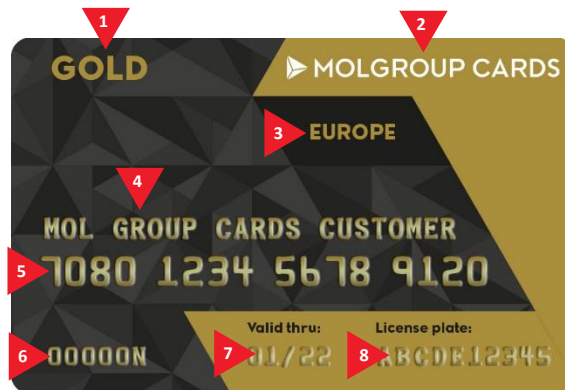

MOL Group GOLD Card Europe

Cardul de combustibil MOL Group GOLD Card Europe de dimensiuni standard ale unui card bancar, are culoarea de fond negru cu margine aurie.

Figurile de mai jos ilustrează fața și verso-ul cardului:

Față

- 1 În colțul stânga sus se află NUMELE CARDULUI preimprimat în materialul cardului: GOLD
- 2 În colțul dreapta sus se află sigla MOLGROUP CARDS, pe banda aurie.
- 3 În dreapta sus, sub sigla MOLGROUP CARDS, este specificată rețeaua de acceptare: EUROPE.
- 4 În centrul cardului se găsește numele clientului / companiei.
- 5 Sub numele clientului / companiei, se găsește numărul unic al cardului, format din 16 cifre grupate câte 4.
- 6 În colțul stânga jos figurează codurile de produse cu 6 poziții.
- 7 După inscripția de valabilitate se găsește data expirării cardului în format LL/AA
- 8 După inscripția "License plate" figurează numărul de înmatriculare a vehiculului pentru care s-a emis cardul, mențiunea GARAGE dacă este un card de tip Garaj sau mențiunea BARREL dacă este un card de tip Butoi.